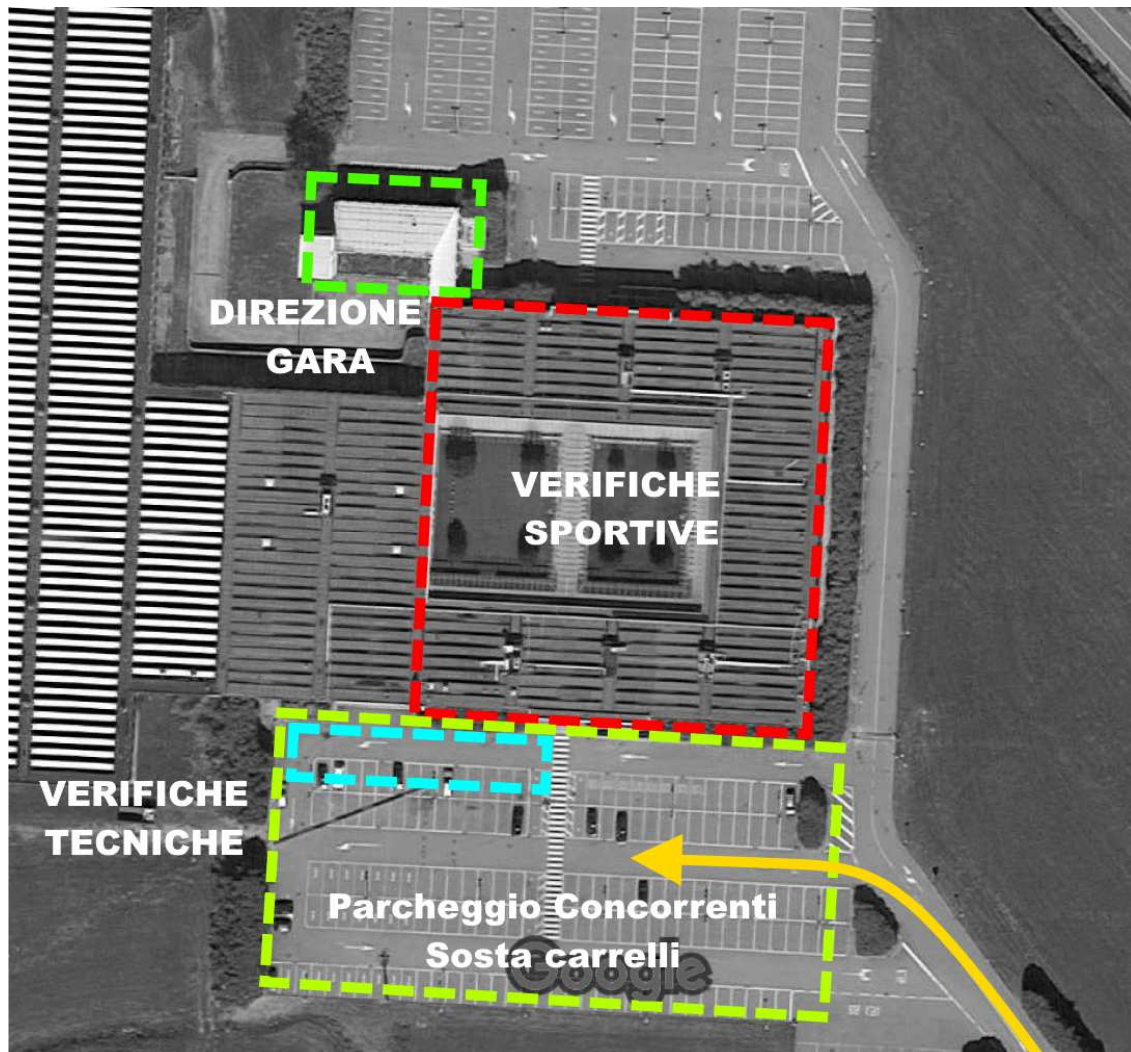

## LOGISTICA SANDIGLIANO “THE PLACE Luxury Outlet ”

- VERDE – Direzione Gara/Visita Medica/Ufficio licenze ACI Sport: **palazzina uffici**
- ROSSO - Verifiche Sportive: **galleria negozi**
- AZZURRO - Verifiche Tecniche: **Parcheggio ant.**
- GIALLO FLUO - Parcheggio concorrenti: **Parcheggio ant.**
- GIALLO FLUO - Zona parcheggio e sosta carrelli **Parcheggio ant.**
- Il parcheggio posteriore non è agibile.

Si avvisano i sigg. Concorrenti che il tragitto andata/ritorno tra “The Place” ed il “Lanificio Ermenegildo Zegna” di Trivero, è parte integrante del ROAD BOOK, quindi coperto dalla polizza assicurativa della manifestazione.