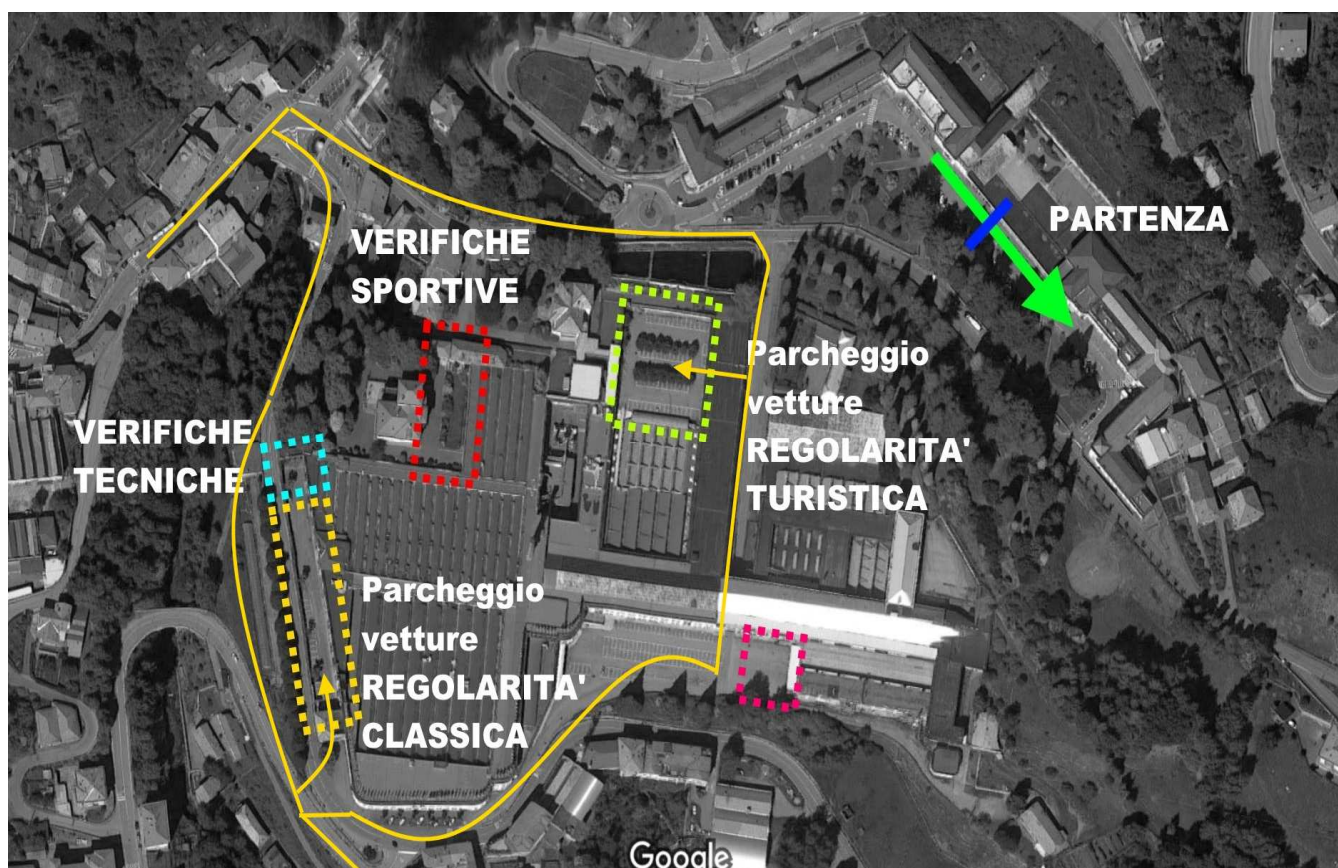

LOGISTICA TRIVERO “LANIFICIO ERMENEGILDO ZEGNA”

- VERDE - Partenza: **CENTRO ZEGNA**
- ROSSO - Direzione Gara/Verifiche Sportive/Visita Medica/Ufficio licenze ACI Sport: **Casa Zegna Sala Quadri**
- AZZURRO - Verifiche Tecniche (solo Reg. Classica): **Parcheggio ingresso Lanificio Ermenegildo Zegna**
- GIALLO - Parcheggio concorrenti Regolarità Classica: **Parcheggio ingresso Lanificio Ermenegildo Zegna**
- GIALLO FLUO - Parcheggio concorrenti Regolarità Turistica: **Parcheggio interno (ex Stima)**
- VIOLA – Zona parcheggio carrelli (tassativamente solo in questa zona): **Parcheggio ex Mario Zegna**