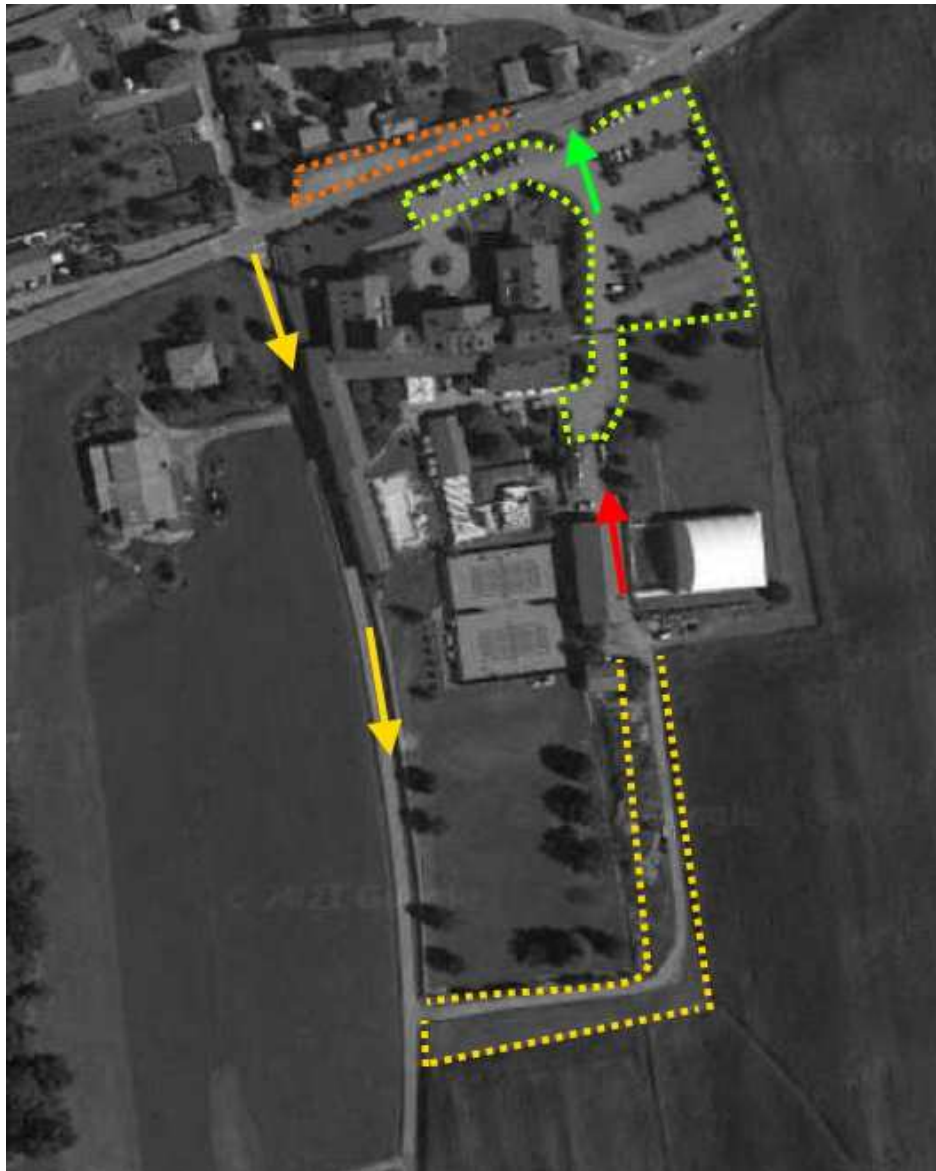

Logistica “Relais Santo Stefano” Zona parcheggio carrelli

- Area giallo fluo **Parccheggio vetture gara**
- Area arancio **Parccheggio vetture private**
- Area gialla **Parccheggio carrelli e vetture private**
- Freccia rossa **Ingresso Hotel da park carrelli**
- Freccia Gialla **Direzione per park carrelli**